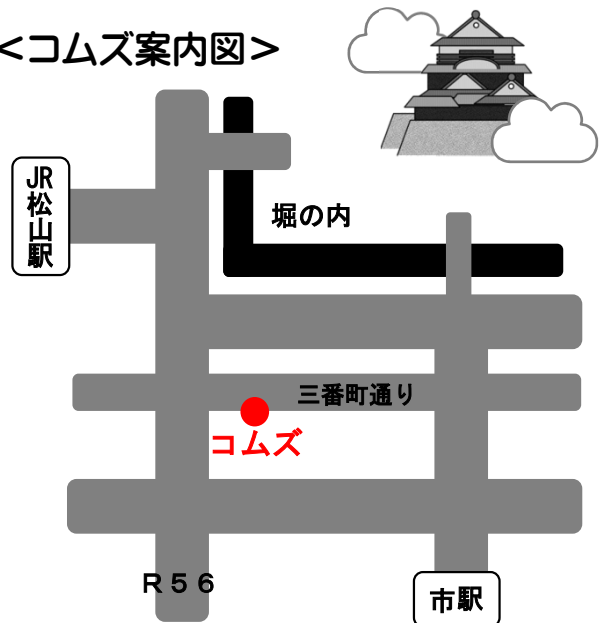

<コムズ案内図>

当日は駐車場が大変込み合うことが予想されますので、公共交通機関等のご利用をお勧めいたします。

講座のお申し込みは、電話、メール、FAX、本用紙のご持参にてお願いいたします。

NPOの助成金チャレンジ講座 参加申込書	
お名前 (参加人数: 名)	所属
TEL	FAX
E-mail	

ご記入いただく個人情報は、講座申し込み・参加確認・今後の講座ご案内にのみ利用します。

TEL:089-943-5790 FAX:089-943-5796

ご記入後、そのまま ↓ 送信してください。